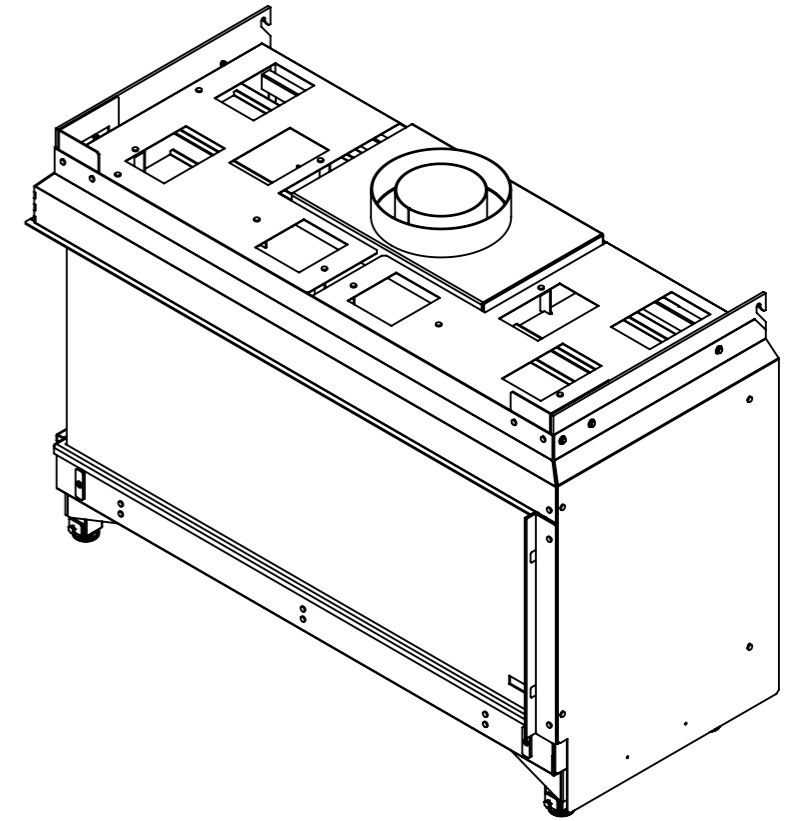

\*supplied adjustable feet (4x)

**Glen Dimplex Benelux BV**

P.O. box 219, NL-8440 AE Heerenveen Tel.: +31(0)513 656500 Fax: +31(0)513 656531

\*supplied adjustable feet (4x)

**Glen Dimplex Benelux BV**

P.O. box 219, NL-8440 AE Heerenveen Tel.: +31(0)513 656500 Fax: +31(0)513 656531