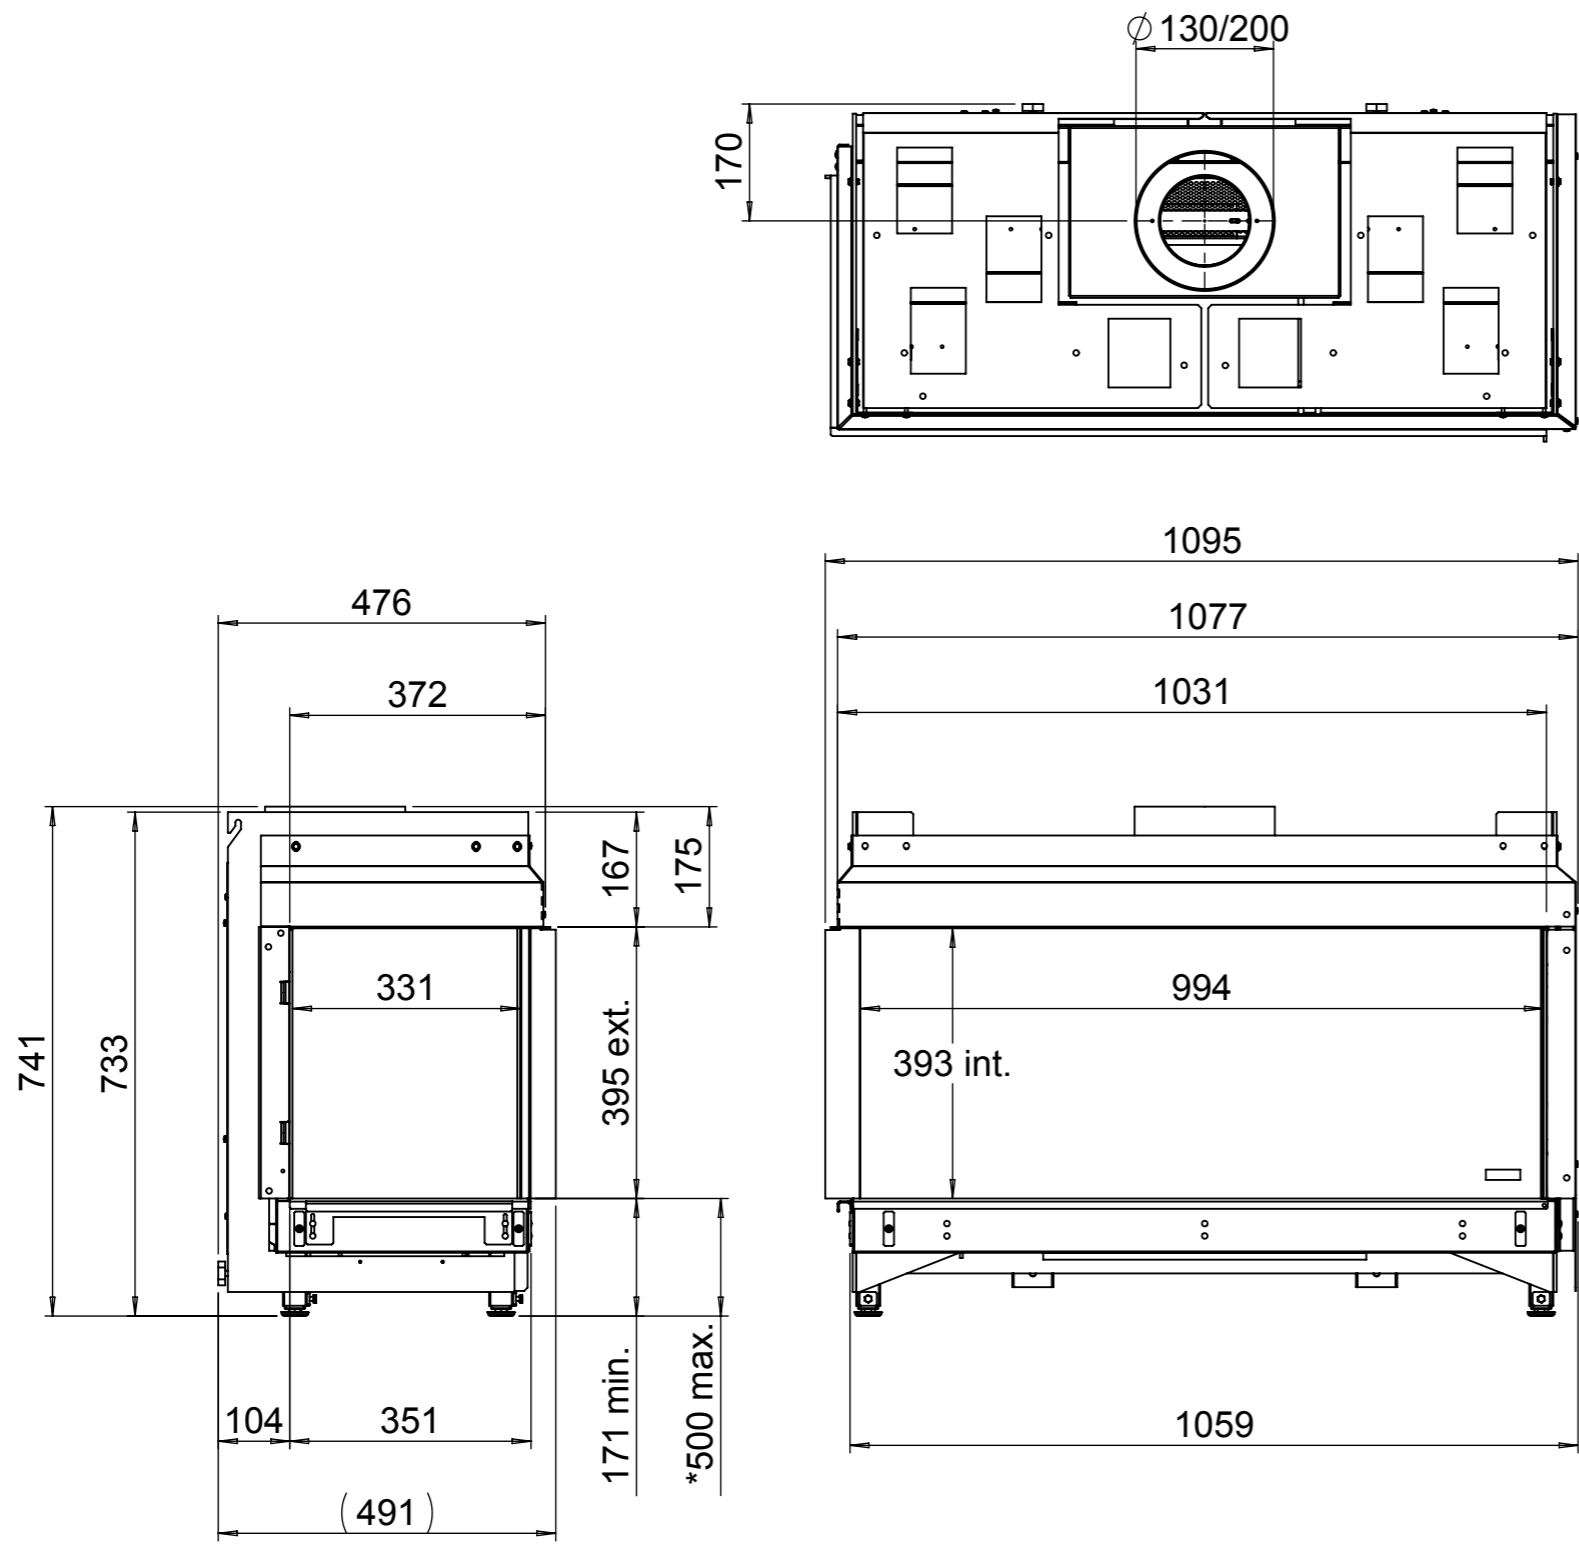

\*supplied adjustable feet (4x)

**Glen Dimplex Benelux BV**

P.O. box 219, NL-8440 AE Heerenveen Tel.: +31(0)513 656500 Fax: +31(0)513 656531

\*supplied adjustable feet (4x)

**Glen Dimplex Benelux BV**

P.O. box 219, NL-8440 AE Heerenveen Tel.: +31(0)513 656500 Fax: +31(0)513 656531